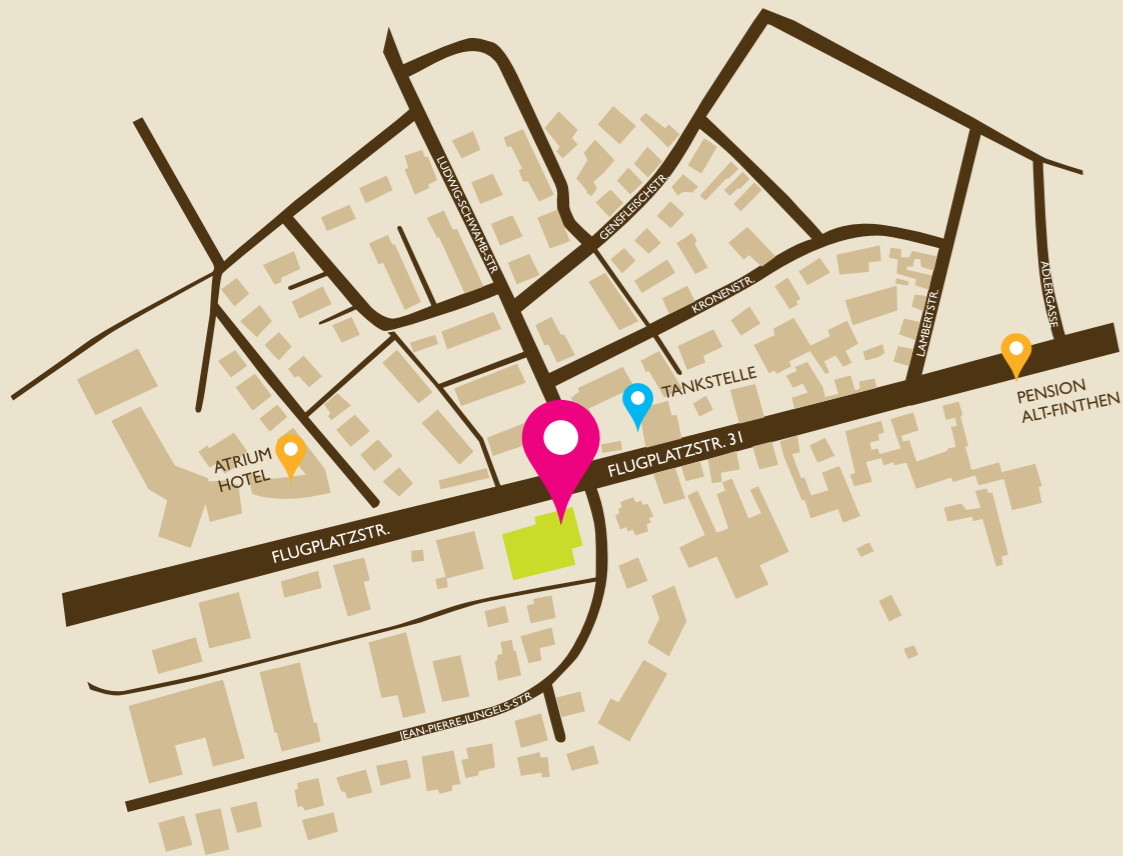

MAINZ FINTHEN

INNENTÜREN