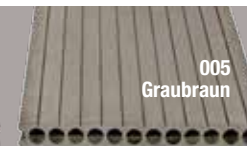

004
Dunkelbraun

005
Graubraun

Farbe	Länge	Sektion	Profil	Artikel-Nr	EAN	Preis / lfm inkl. MwSt.
ANTHRAZIT	3000 mm	25 x 250 mm	Rundkammer	03591	5453002538975	12,00 €
DUNKELBRAUN	3000 mm	25 x 250 mm	Rundkammer	03592	5453002538982	12,00 €
GRAUBRAUN	3000 mm	25 x 250 mm	Rundkammer	03593	5453002538999	12,00 €
ANTHRAZIT	4000 mm	25 x 250 mm	Rundkammer	03571	5453002539422	12,00 €
DUNKELBRAUN	4000 mm	25 x 250 mm	Rundkammer	03572	5453002539439	12,00 €
GRAUBRAUN	4000 mm	25 x 250 mm	Rundkammer	03573	5453002539446	12,00 €

Hochwertige Breitdielen von 25 cm für den anspruchsvollen Bedarf. Durch die Sonderbreite moderner Look. Aufgrund des Rundkammerprofils ergibt sich eine ähnliche Stabilität wie bei der Massivdielen. Geeignet im verstärkten Nutzungsbereich wie auch im gewerblichen Betrieb. Sehr günstiger Quadratmeterpreis sowohl beim Material wie beim Verlegen. Unser unschlagbarer Bestseller!