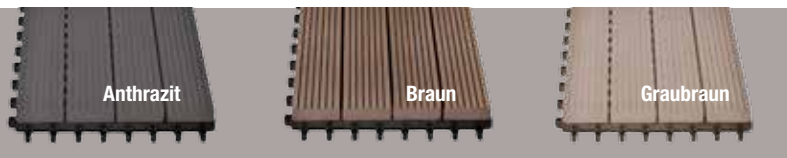

Qualitative Massivdielen für alle Einsatzbereiche. Schöner Look durch die französische Profilierung.
Sehr gute Haptik. Robust und wertig für den Privatbereich und im gewerblichen Einsatz.

Natürliche Holzoptik
Die hochwertigen WPC-Produkte verbinden die behagliche Optik des Holzes mit angenehmer Fußwärme und tauchen jeden Lebensraum in ein weiches und freundliches Licht.

Keine Riss- und Splitterbildung
Eine Wohltat für zarte Füße – die WPC-Dielen und -Fliesen sind splitter- und spaltfrei.

Gartenfliesen

Wir gestalten Lebensräume.

GARTENFLIESE BASIC

Farbe	Fläche	Sektion	Artikel-Nr	EAN	Preis / Stück inkl. MwSt.
ANTHRAZIT	6 Stück = 0,54 m ²	300 x 300 mm	03574	5453002539019	4,00 €
DUNKELBRAUN	6 Stück = 0,54 m ²	300 x 300 mm	03575	5453002539026	4,00 €
GRAUBRAUN	6 Stück = 0,54 m ²	300 x 300 mm	03576	5453002539033	4,00 €

Hochwertige Terrassenfliesen zum Ineinanderstecken für schnelle und einfache Verlegung ohne Werkzeug. Gute Drainage durch stabile Gitternetzauflege. Kostengünstige Lösung für Balkone und kleine Terrassen. Schnelle Montage und Demontage für saisonalen Einsatz.