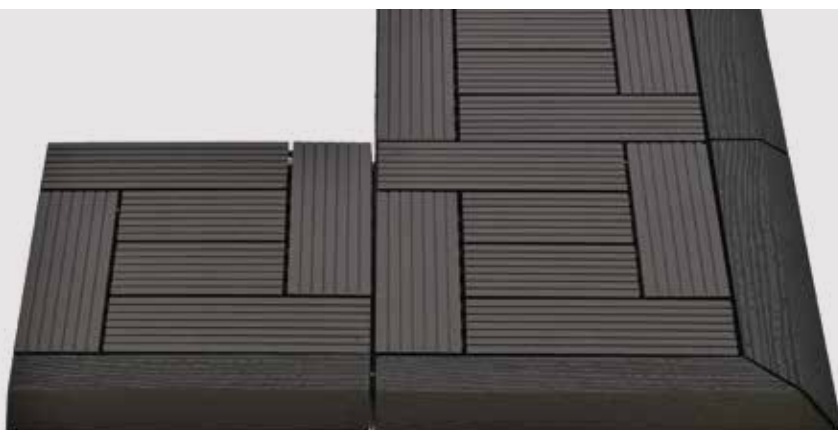

Wir gestalten
Lebensräume.